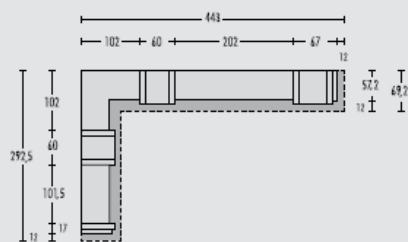

PROPOSTA - PROPOSAL - ПРЕДЛОЖЕНИЕ • 2