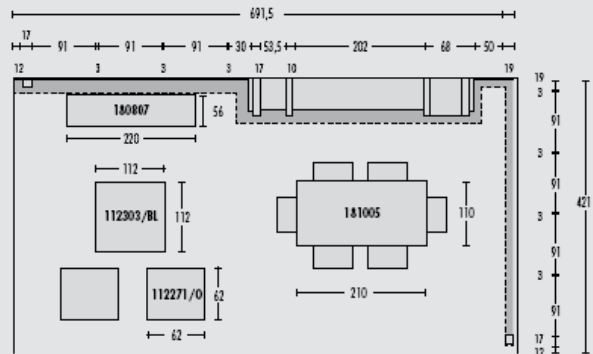

PROPOSTA - PROPOSAL - ПРЕДЛОЖЕНИЕ • 22