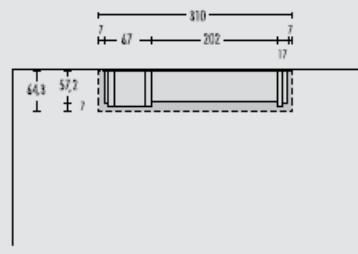

PROPOSTA - PROPOSAL - ПРЕДЛОЖЕНИЕ • 14