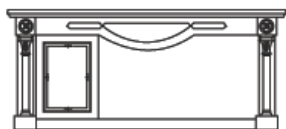

113002 (a richiesta - on request - по заказу)
L. 170 P. 91 H. 79

Scrivanica cm. 170 - Desk cm. 170 - Письменный стол cm. 170
Pelle - Leather - Кожа Cat. A

piano in pelle - serigrafia in oro
con poggiatesta

top in leather, serigraphy in gold
with footrest

кожаная столешница - золотая трафаретная печать
с подставкой для ног