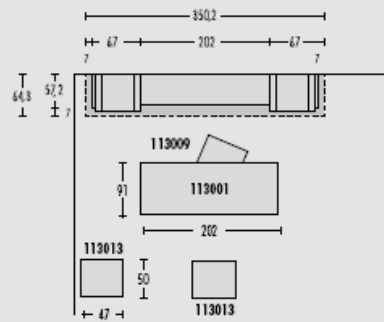

PROPOSTA - PROPOSAL - ПРЕДЛОЖЕНИЕ • 4