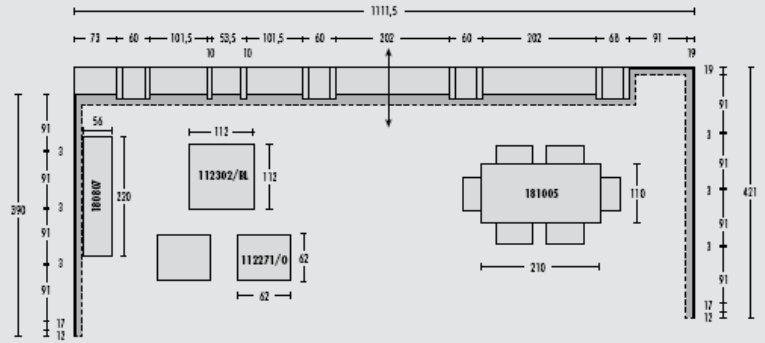

PROPOSTA - PROPOSAL - ПРЕДЛОЖЕНИЕ • 20