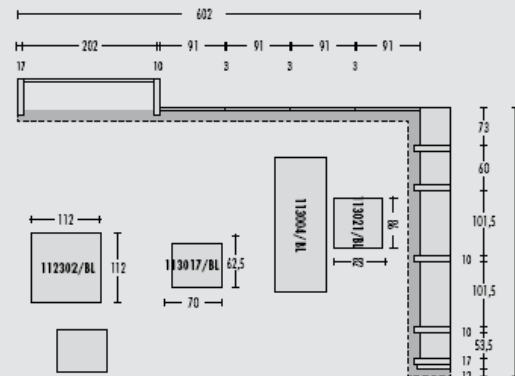

PROPOSTA - PROPOSAL - ПРЕДЛОЖЕНИЕ • 23