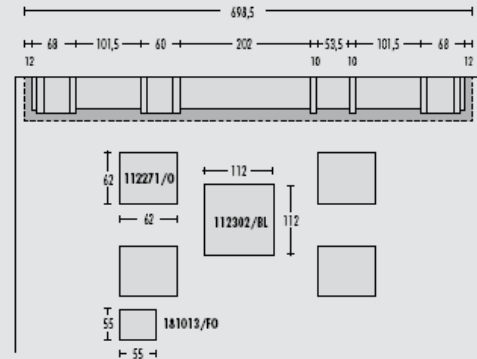

PROPOSTA - PROPOSAL - ПРЕДЛОЖЕНИЕ • 21