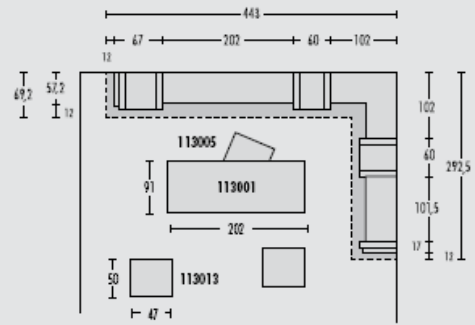

PROPOSTA - PROPOSAL - ПРЕДЛОЖЕНИЕ • 1