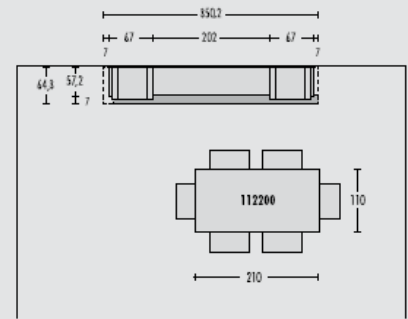

PROPOSTA - PROPOSAL - ПРЕДЛОЖЕНИЕ • 3