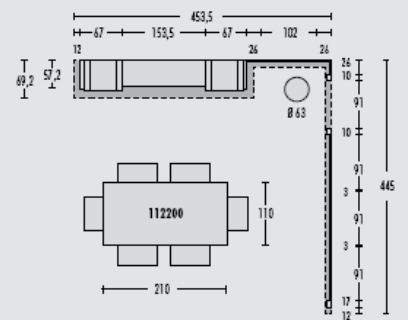

PROPOSTA - PROPOSAL - ПРЕДЛОЖЕНИЕ • 5