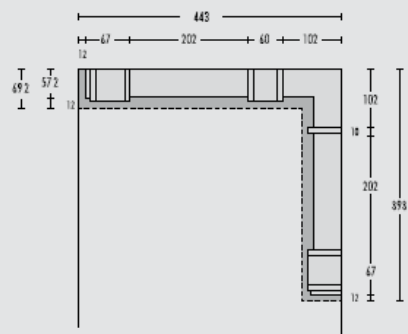

PROPOSTA - PROPOSAL - ПРЕДЛОЖЕНИЕ • 18