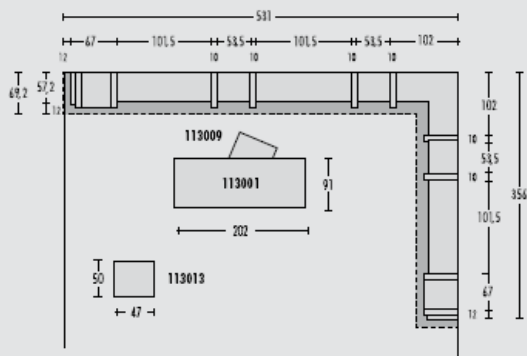

PROPOSTA - PROPOSAL - ПРЕДЛОЖЕНИЕ • 16