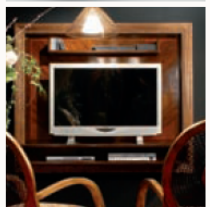

573
Divano 3 posti
Cm 215 x 98 x 80 h

COMPLEMENTI

52
Consolle
Cm 125 x 40 x 85 h

129
Tavolino
Cm 70 x 70 x 70 h

132
Tavolino
Cm diam. 55 x 70 h

184
Tavolino
Cm diam. 80 x 74 h

277
Porta TV
Cm 170 x 45 x 145 h