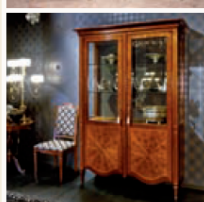

'800 COLLECTION

CREDENZE

264
Credenza
Cm 198 x 53 x 112 h

266
Credenza
Cm 205 x 58 x 110 h

268
Credenza
Cm 185 x 58 x 110 h

815
Credenza
Cm 206 x 57 x 112 h

816
Credenza
Cm 205 x 56 x 109 h

VETRINE, LIBRERIE

231
Vetrina 1 anta
Cm 90 x 53 x 212 h

233
Vetrina 2 ante
Cm 180 x 53 x 219 h

263
Vetrina 2 ante
Cm 144 x 54 x 218 h

267
Vetrina 2 ante
Cm 147 x 55 x 214 h

269
Vetrina 2 ante
Cm 155 x 52 x 218 h

335
Vetrina 2 ante
Cm 87 x 43 x 195 h