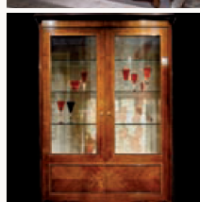

231
Vetrina 1 anta
Cm 90 x 53 x 212 h

233
Vetrina 2 ante
Cm 180 x 53 x 219 h

263
Vetrina 2 ante
Cm 144 x 54 x 218 h

267
Vetrina 2 ante
Cm 147 x 55 x 214 h

269
Vetrina 2 ante
Cm 155 x 52 x 218 h

335
Vetrina 2 ante
Cm 87 x 43 x 195 h

338
Vetrina 1 anta
Cm 63 x 43 x 188 h

430
Vetrina 1 anta
Cm 60 x 40 x 160 h

813
Vetrina 2 ante
Cm 135 x 48 x 215 h

818
Vetrina 1 anta
Cm 140 x 43 x 218 h

271
Libreria componibile
Composizione standard
Cm 320 x 50 x 240 h