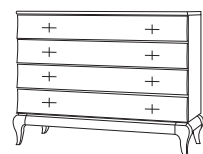

Collezione "Première Classe" in noce nazionale

DISEGNO TECNICO

Technical drawing / Technical drawing

cod. 2022