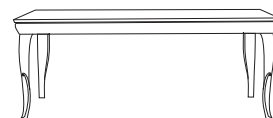

### DESCRIZIONE

Description / Description

PORTA TV  
Tv unit  
База для телевизора  
H. 69 X P. 52 X L. 161,5

cod. 2005

PORTA TV  
O COMODINO GRANDE  
Tv unit or big night table  
Комод большой База для телевизора  
H. 70 X P. 49,5 X L. 87,5