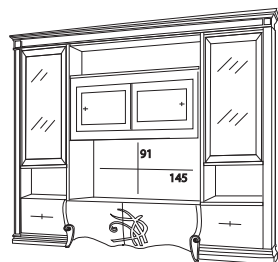

Collezione "Première Classe" in noce nazionale

DISEGNO TECNICO

Technical drawing / Technical drawing

cod. 2000

DESCRIZIONE

Description / Description

PARETE BLOCCATA CON LUCI INTERNE
Fixed wall unit with inside lights
Стенка стандартной комплектации
с подсветкой
H. 236 X P. 55,5 X L. 298

cod. 2001

VETRINA 1 ANTA
Glass case 1 door
Витрина однодверная
H. 220 X P. 52 X L. 90