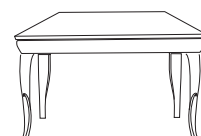

cod. 2007

TAVOLO QUADRATO
ALLUNGABILE
Square table extensible
Стол квадратный раскладной
120 X 120 + ALL. 75