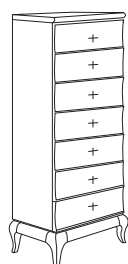

Collezione "Première Classe" in noce nazionale

DISEGNO TECNICO

Technical drawing / Technical drawing

cod. 2022

cod. 2023

cod. 2024

cod. 2027

DESCRIZIONE

Description / Description

COMÒ AVANTGARDE
Avantgarde dresser
Комод Авангард
H. 97 X P. 56 X L. 135

N. 2 COMODINI AVANTGARDE
N. 2 Avantgarde night tables
Тумбочка Авангард 2 шт.
H. 58 X P. 43 X L. 57

SETTIMINO
Chest of drawers
Комод узкий
H. 148 X P. 45 X L. 60

TOILETTE
Toilette
Туалетный стол
H. 78 X P. 46 X L. 130

DISEGNO TECNICO

Technical drawing / Technical drawing

cod. 2028

cod. 2025

cod. 2026

cod. 491

DESCRIZIONE

Description / Description

SPECCHIERA PER TOILETTE
Toilette mirror
Зеркало для туалетного стола
H. 110 X L. 96

SPECCHIERA PREMIÈRE
Première mirror
Зеркало Премьер
H. 103 X L. 126

SPECCHIERA TRAFORATA
Perforated mirror
Зеркало резное
H. 80 X L. 104

SPECCHIERA ROTONDA
Round mirror
Зеркало круглое
Ø 114

DISEGNO TECNICO

Technical drawing / Technical drawing

cod. 2029

cod. 2030

cod. 2032 / cod. 2032 K

cod. 2033 / cod. 2033 K

DESCRIZIONE

Description / Description

POLTRONA
Arm Chair
Кресло
H. 87 X P. 62 X L. 60
TESSUTO / Fabric / ткань
PELLE / Leather / кожа

PANCA
Bench
Банкетка
H. 50 X P. 53 X L. 120

LETTO PREMIÈRE CLASSE
CAPITONNÉ IN PELLE
Кровать Премьер класс в коже,
простежка пуговицами
Bed Capitonné leather
H. 143 X P. 210 X L. 174
PER RETE / Spring / для решетки
160 x 190
H. 143 X P. 220 X L. 195
PER RETE / Spring / для решетки
180 X 200

LETTO PREMIÈRE CLASSE
BASSORILIEVO
Bed wood relief
Кровать Премьер класс барельеф
H. 143 X P. 210 X L. 174
PER RETE / Spring / для решетки
160 x 190
H. 143 X P. 220 X L. 195
PER RETE / Spring / для решетки
180 X 200